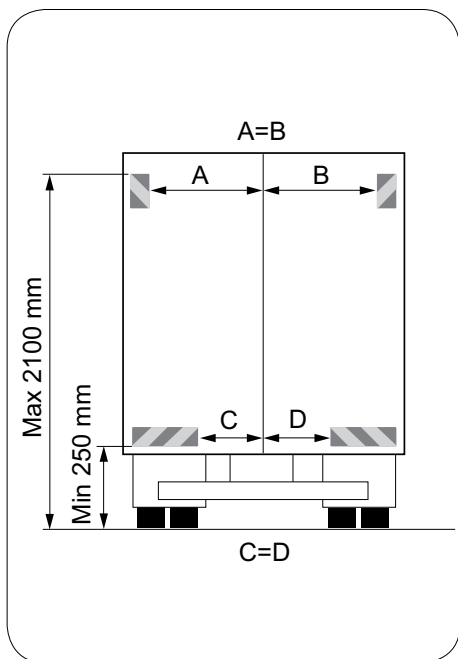

Montageanleitung
Monteringvejledning
Paigaldusjuhend
Asennusohje

Instructions de montage
Mounting instruction
Montāžas instrukcija
Montagehandleiding

Monteringsanvisning
Instrukcja montażowa
Указания по монтажу
Monteringsanvisning