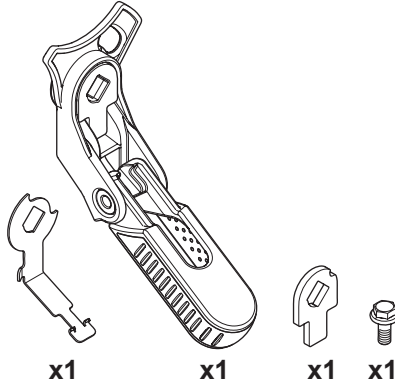

29-045300

Montage
Montering
Paigaldus
Asennus
Montage
Mounting
Montāžas
Montage
Montering
Montażowa
монтажу
Montering

DE

Allgemeines

Vor der Montage alle Teile identifizieren. Montage und Wartung müssen sorgfältig und fachmännisch durchgeführt werden.

DK

Generelt

Kontroller at alle dele er til stede inden montering. Montering og service skal foretages omhyggeligt og fagmæssigt.

EE

Üldist

Määratlege kõik osad enne monteerimist. Paigaldus ja hooldus tuleb teostada hoolikalt ja professionaalselt.

FI

Yleistä

Tunnista kaikki osat ennen asennusta. Asennus ja huolto on suoritettava huolellisesti ja ammattimaisesti.

FR

Généralités

Identifier toutes les pièces avant le montage. Le montage et l'entretien doivent être effectués avec le plus grand soin et selon les règles de l'art.

GB

General

Identify all parts before installation. Installation and service should be carried out carefully and professionally.

LV

Vispārēja informācija

Pirms montāžas identificējiet visas detaļas. Montāža un serviss ir jāveic rūpīgi un profesionāli.

NL

Algemeen

Voor de montage moet u alle onderdelen identificeren. Voer montage en service zorgvuldig en deskundig uit.

NO

Generelt

Identifiser alle deler før montering. Montering og service skal utføres nøyaktig og fagmessig.

PL

Informacje ogólne

Zapoznaj się z poszczególnymi częściami przed przystąpieniem do montażu. Czynności montażowe i serwisowe należy wykonywać dokładnie i fachowo.

RU

Общая информация

Перед монтажом проверьте наличие всех деталей. Монтаж и обслуживание должны осуществляться тщательно и профессионально.

SE

Allmänt

Identifiera alla delar före montering. Montering och service skall utföras noggrant och fackmannamässigt.